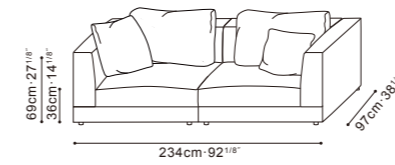

Available in:

Nemo Mineral Grey (D)
Nemo-02

C01E0601 + C01E0603 + C01E0602 + C07E0610×2

SAMPLE CONFIGURATIONS

C01E0601 + C01E0602

C01E0601 + C01E0603 + C01E0602 + C07E0609×2 + C07E0610×3

C01E0608 + C01E0601 + C01E0603 + C01E0602 + C07E0609×2 + C07E0610×3