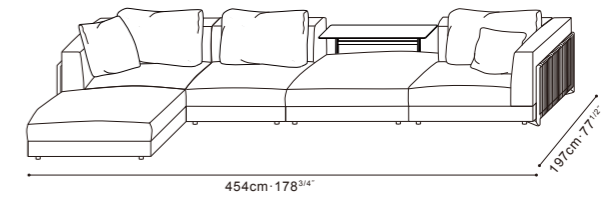

C01E0608 + C01E0601 + C01E0603 + C01E0608 + C01E0602 + C07E0609×2 + C07E0610×3 + C06D1410

(D) NEMO-02

C01E0601 / C01E0602
LAF Sofa / RAF Sofa

•

C01E0603
Armless Sofa

•

C01E0608
Ottoman

•