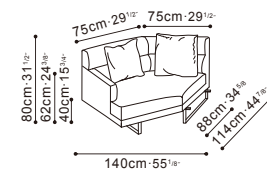

AMOR-35"

35" DEPTH AMOR STOCK COMPONENTS

C01B0104 / C01B0105
LAF Sofa / RAF Sofa

C01B0106 / C01B0107
LAF Sofa / RAF Sofa

C01B0120 / C01B0121
LAF Chaise / RAF Chaise

C01B0114 / C01B0115
LAF Angle Chaise / RAF Angle Chaise