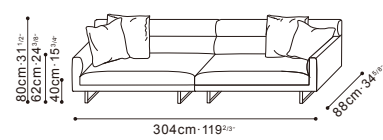

C01B0104 + C01B0105