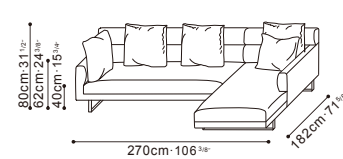

C01B0106 + C01B0121