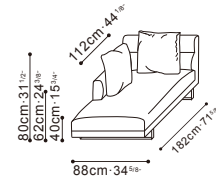

AMOR-35"

35" DEPTH AMOR STOCK COMPONENTS

C01B0104 / C01B0105
LAF Sofa / RAF Sofa

C01B0106 / C01B0107
LAF Sofa / RAF Sofa

C01B0120 / C01B0121
LAF Chaise / RAF Chaise

C01B0114 / C01B0115
LAF Angle Chaise / RAF Angle Chaise