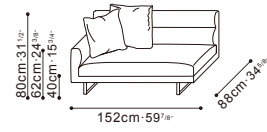

AMOR-35"

35" DEPTH AMOR STOCK COMPONENTS

C01B0104 / C01B0105
LAF Sofa / RAF Sofa

C01B0106 / C01B0107
LAF Sofa / RAF Sofa

C01B0120 / C01B0121
LAF Chaise / RAF Chaise

C01B0114 / C01B0115
LAF Angle Chaise / RAF Angle Chaise